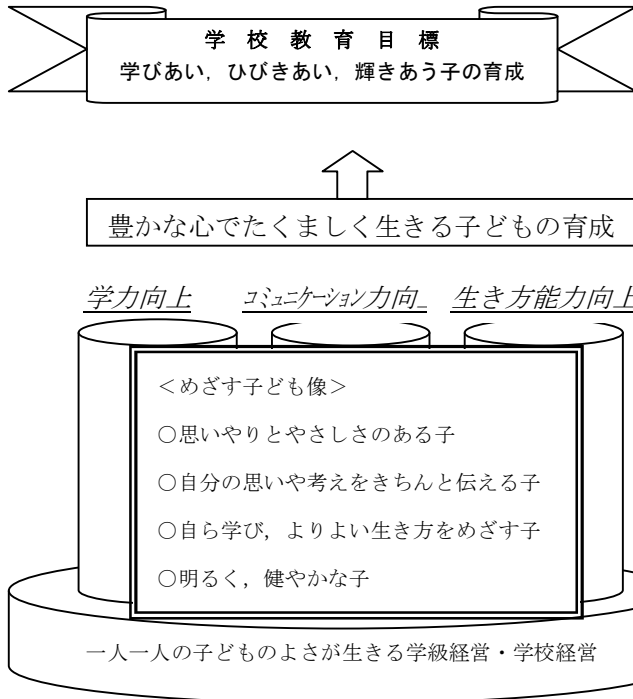

④

京都市立梅小路小学校
校長 園田 久美子
TEL. 371-7303

<http://www.edu.city.kyoto.jp/hp/umekouji-s/>

梅小路小学校の教育構想図

子どもたちが希望と意欲をもち、「夢を実現できる自分」になるため、基礎・基本の確かな学力、相手の話をしっかりと聞き自分の思いをきちんと伝える力、そして自分や相手を大切に作る心、自分の健康に気をつける態度を身に付けていくことが大切です。これは、将来、社会人・職業人として自立していくために必要なことに他なりません。