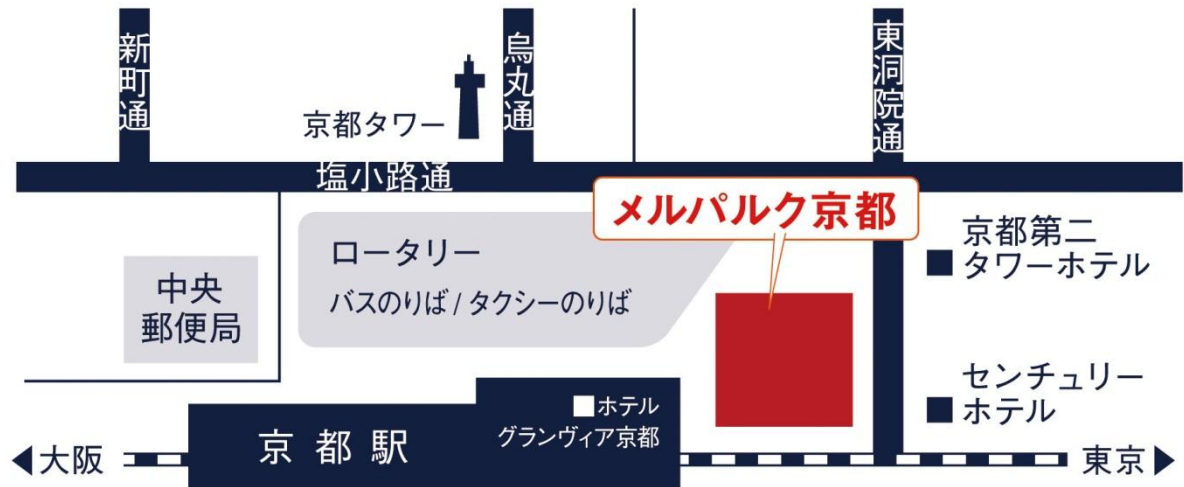

会場地図

新幹線をご利用の場合

○JR京都駅〈烏丸中央口〉から東へ約1分

飛行機をご利用の場合

○大阪（伊丹）空港からリムジンバスで約60分 「京都八条口」下車徒歩5分

お車をご利用の場合

○名神高速道路 京都南インターより国道1号線経由で約10分
(周辺の有料駐車場をご利用ください)