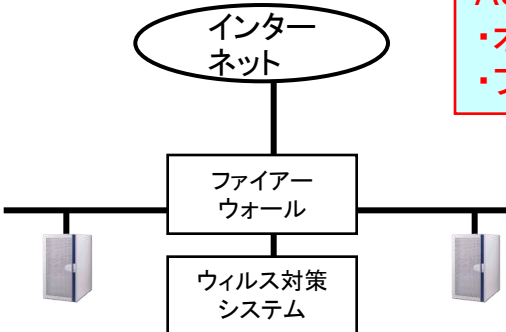

# 桃陽総合支援学校(桃陽病院を含む)と4つの分教室及び病室を結ぶネットワーク

京都市教育ネットワーク  
(edu.city.kyoto.jp)

ASPサービスを利用  
・オンライン学習システム  
・プリント学習システム

京都市教育  
ネットワーク  
センター

各種学習用サーバー

TV会議用サーバー

光ファイバー回線

・桃陽総合支援学校ならびに隣接する桃陽病院に無線LAN配線とアクセスポイント設置工事を行い、どの場所においてもネットワークに接続されたタブレットPCが使用できるようにする。  
・分教室や病室においても無線LANが使える環境を整備し、タブレットPCが利用できるようにする。

京大病院方式

府立医大病院方式