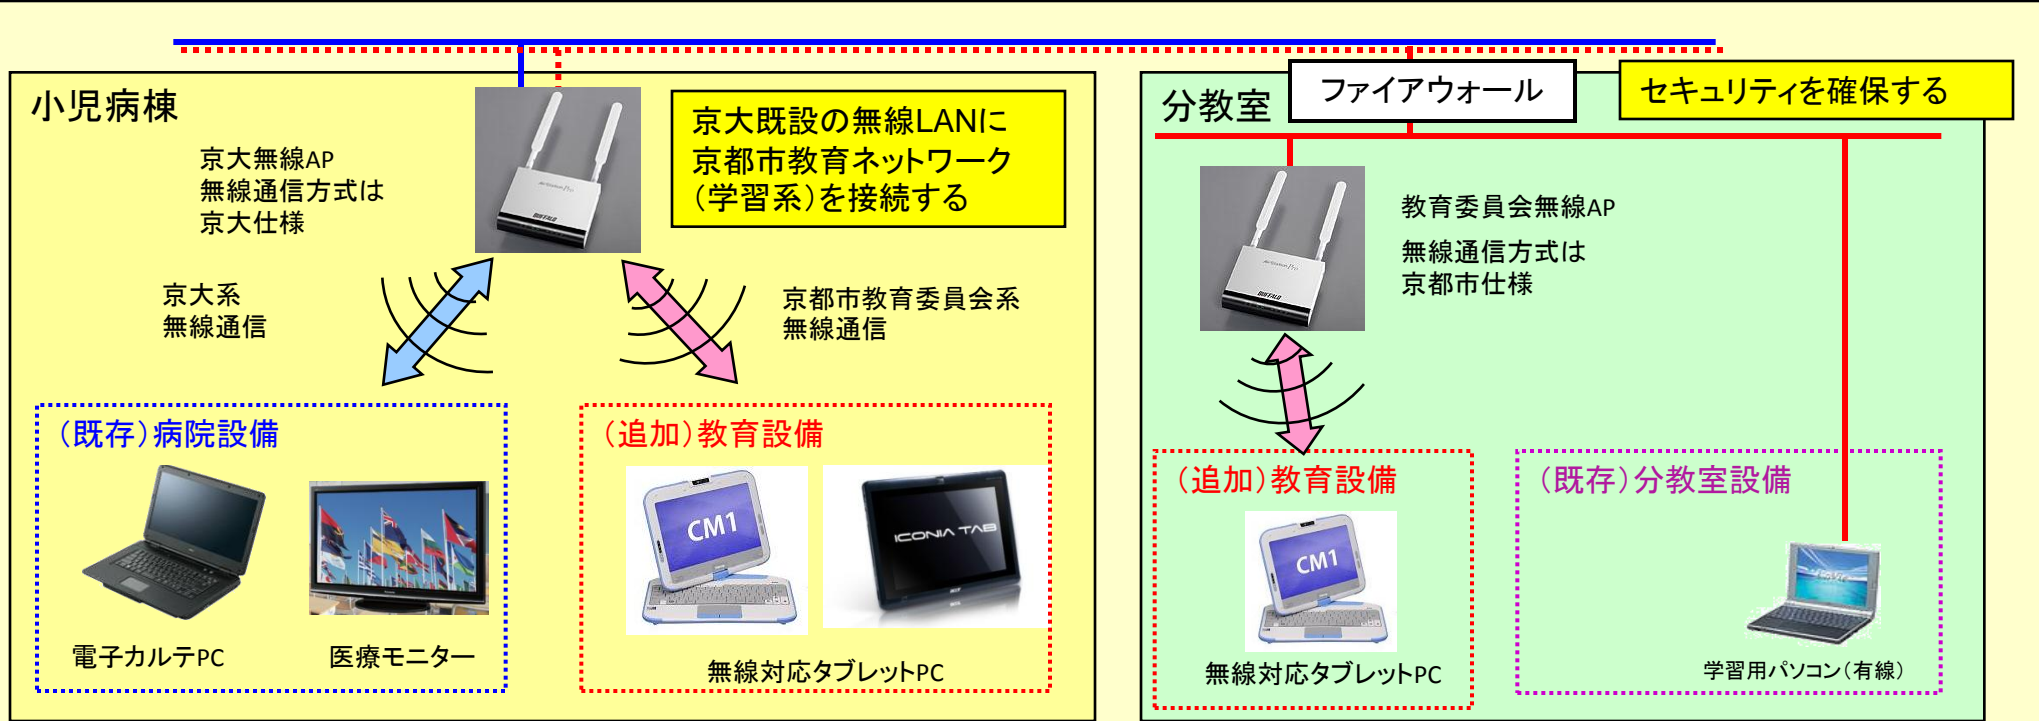

# 桃陽総合支援学校(桃陽病院を含む)と4つの分教室及び病室を結ぶネットワーク

京都市教育ネットワーク  
(edu.city.kyoto.jp)

ASPサービスを利用  
・オンライン学習システム  
・プリント学習システム

京都市教育  
ネットワーク  
センター

各種学習用サーバー

TV会議用サーバー

光ファイバー回線

・桃陽総合支援学校ならびに隣接する桃陽病院に無線LAN配線とアクセスポイント設置工事を行い、どの場所においてもネットワークに接続されたタブレットPCが使用できるようにする。  
・分教室や病室においても無線LANが使える環境を整備し、タブレットPCが利用できるようにする。

京大病院方式

府立医大病院方式

# 桃陽総合支援学校 本校・分教室 無線LANシステム構成図

注)  
赤字記載は  
本件導入物品