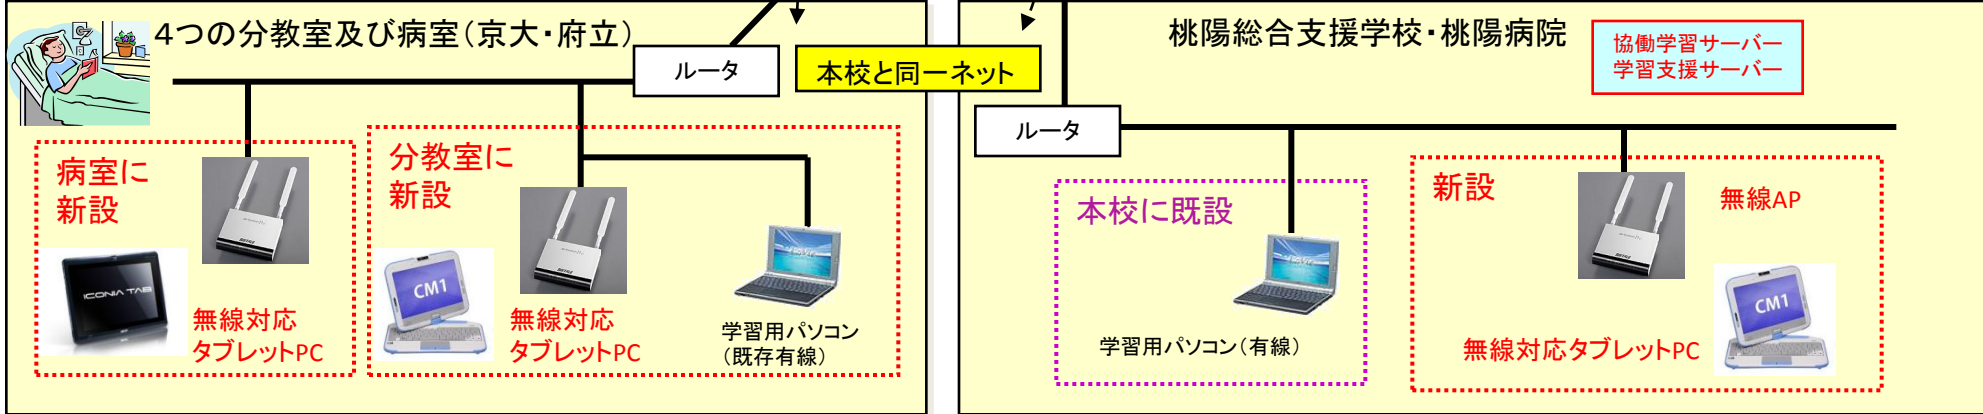

# 桃陽総合支援学校(桃陽病院を含む)と4つの分教室及び病室を結ぶネットワーク

京都市教育ネットワーク  
(edu.city.kyoto.jp)

ASPサービスを利用  
・オンライン学習システム  
・プリント学習システム

京都市教育  
ネットワーク  
センター

各種学習用サーバー

TV会議用サーバー

光ファイバー回線

・桃陽総合支援学校ならびに隣接する桃陽病院に無線LAN配線とアクセスポイント設置工事を行い、どの場所においてもネットワークに接続されたタブレットPCが使用できるようにする。  
・分教室や病室においても無線LANが使える環境を整備し、タブレットPCが利用できるようにする。

京大病院方式

府立医大病院方式

# 桃陽総合支援学校 本校・分教室 無線LANシステム構成図

注)  
赤字記載は  
本件導入物品