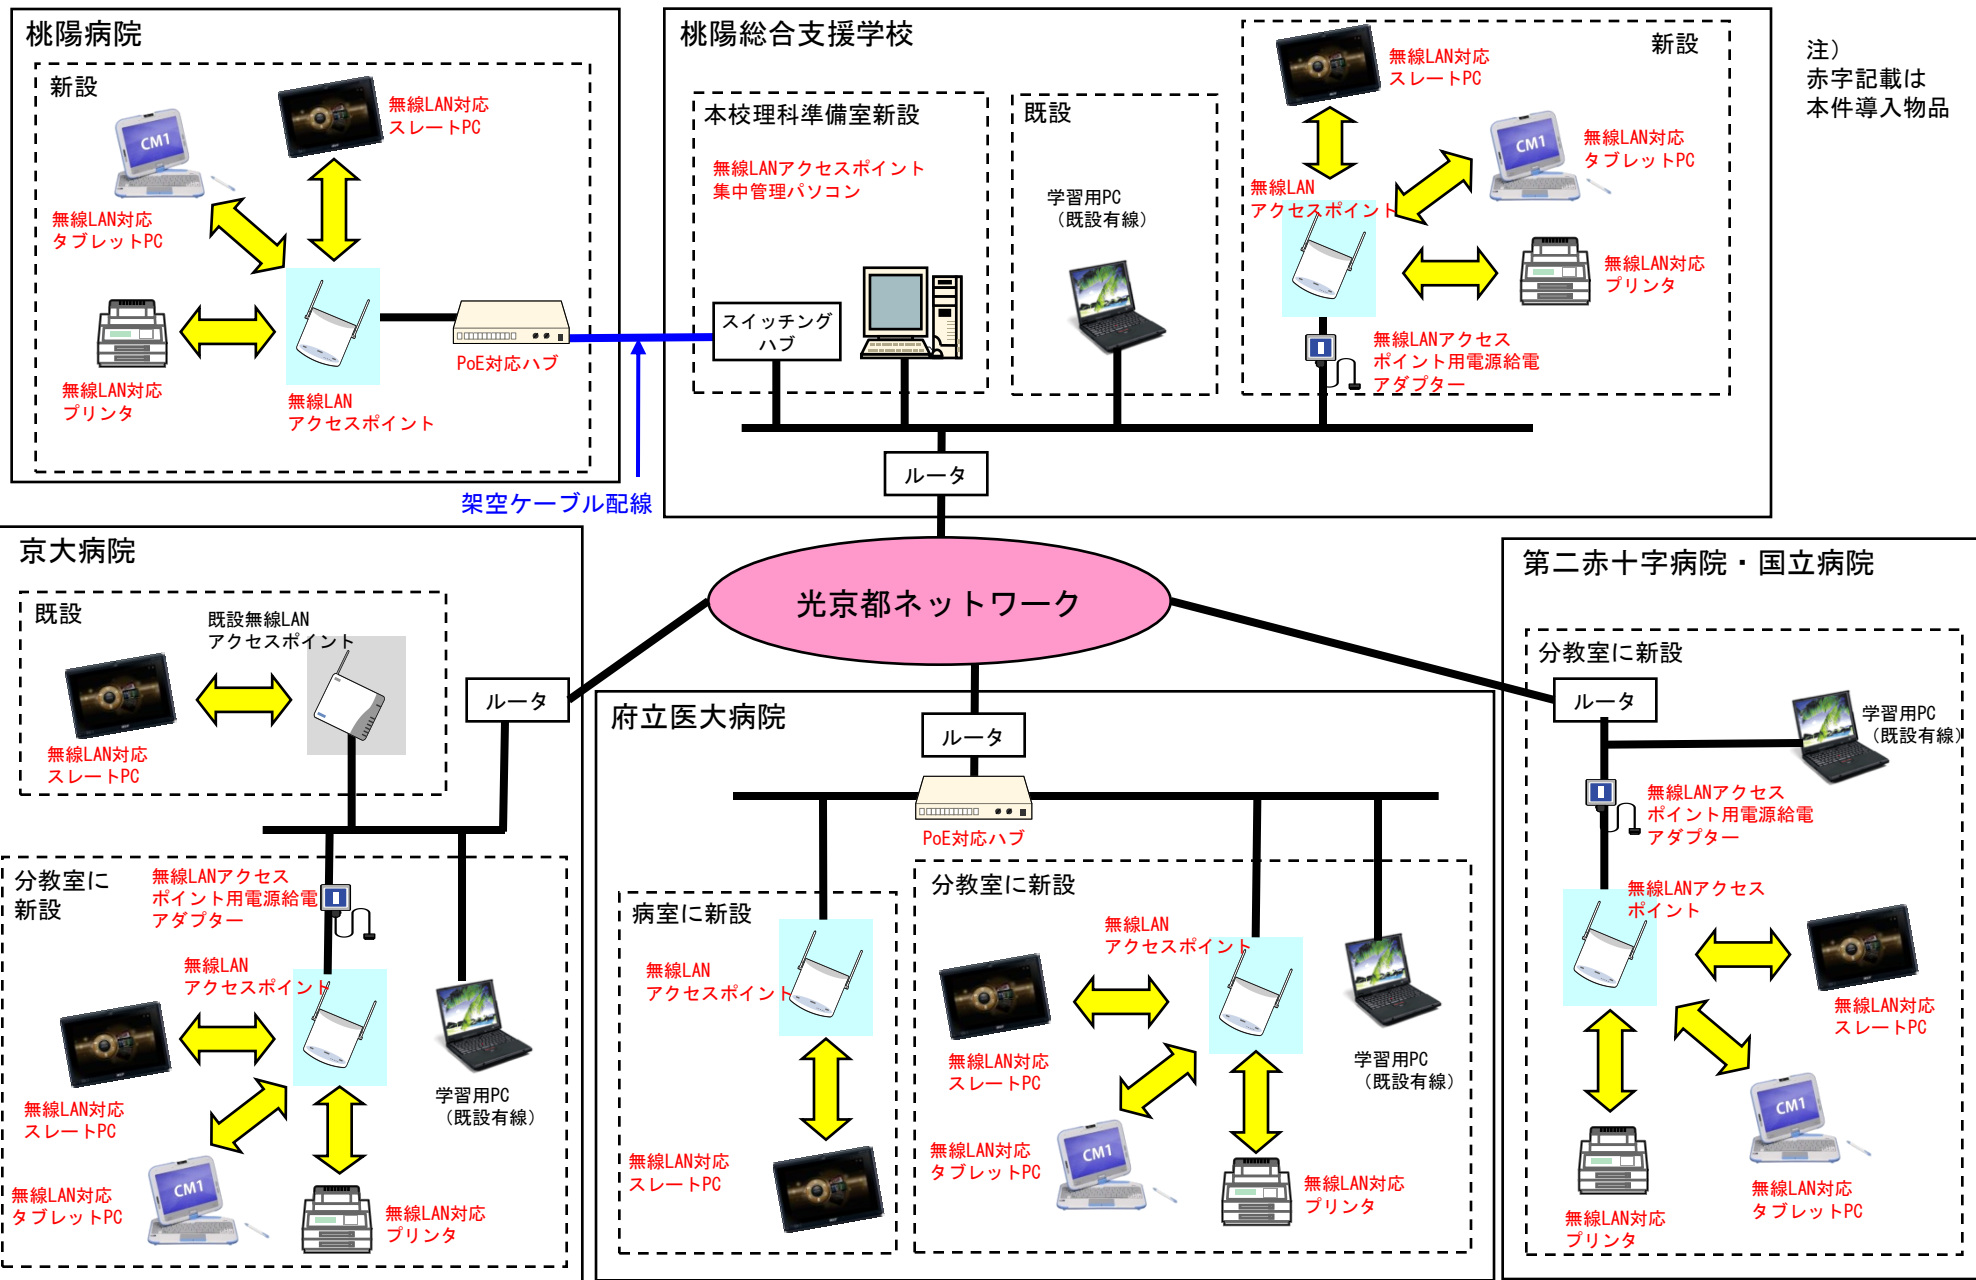

# 桃陽総合支援学校(桃陽病院を含む)と4つの分教室及び病室を結ぶネットワーク

京都市教育ネットワーク  
(edu.city.kyoto.jp)

ASPサービスを利用  
・オンライン学習システム  
・プリント学習システム

京都市教育  
ネットワーク  
センター

各種学習用サーバー

TV会議用サーバー

光ファイバー回線

・桃陽総合支援学校ならびに隣接する桃陽病院に無線LAN配線とアクセスポイント設置工事を行い、どの場所においてもネットワークに接続されたタブレットPCが使用できるようにする。  
・分教室や病室においても無線LANが使える環境を整備し、タブレットPCが利用できるようにする。

京大病院方式

府立医大病院方式

# 桃陽総合支援学校 本校・分教室 無線LANシステム構成図

注)  
赤字記載は  
本件導入物品