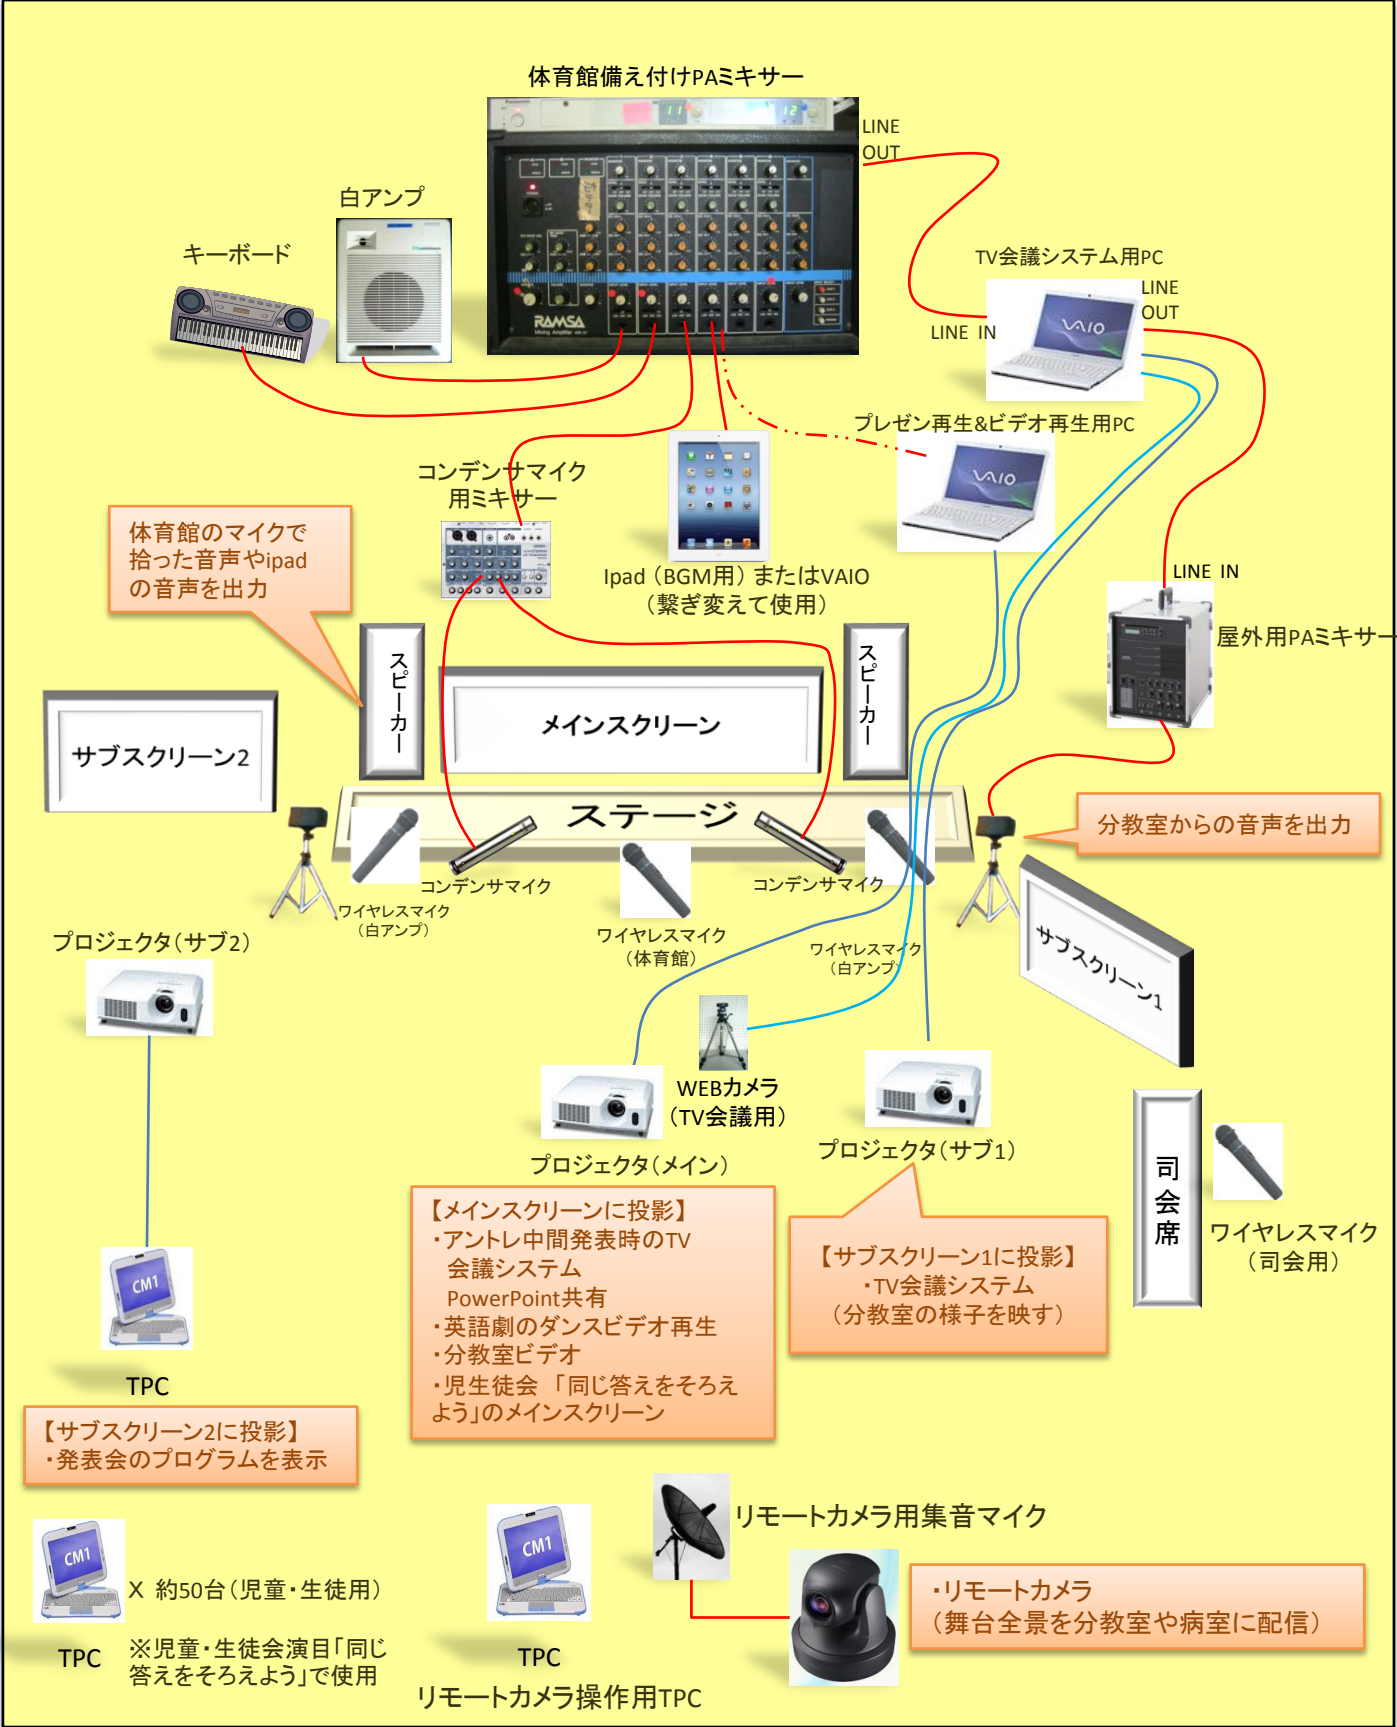

本校体育館

【凡例】

— 音声信号の流れ

— 映像信号の流れ

分教室及び病室

分教室

Webカメラ

DTV用PC

DTV

会議用マイク

TV会議用マイク/スピーカーを使用し、
TV会議の画面とリモートカメラの映像
を表示

TPC

児童・生徒用TPC(当日教室に出席した人数分)
※児童・生徒会演目「同じ答えをそろえよう」で使用

病室

TPC

・リモートカメラ
・TV会議システム
・児童・生徒会演目
「同じ答えをそろえよう」にてペイント使用

※一台でまかなえるように、出し物の内容によって
使用するソフトを切り替えた。

リモートカメラの映像とリモートカメラ設置の
集音マイクの音声を受信

↑
メインスクリーン用の
プロジェクター

←↑
平成25年度
学習発表会前日の
設え

平成25年度
学習発表会予行練習時の
体育館の様子
↓