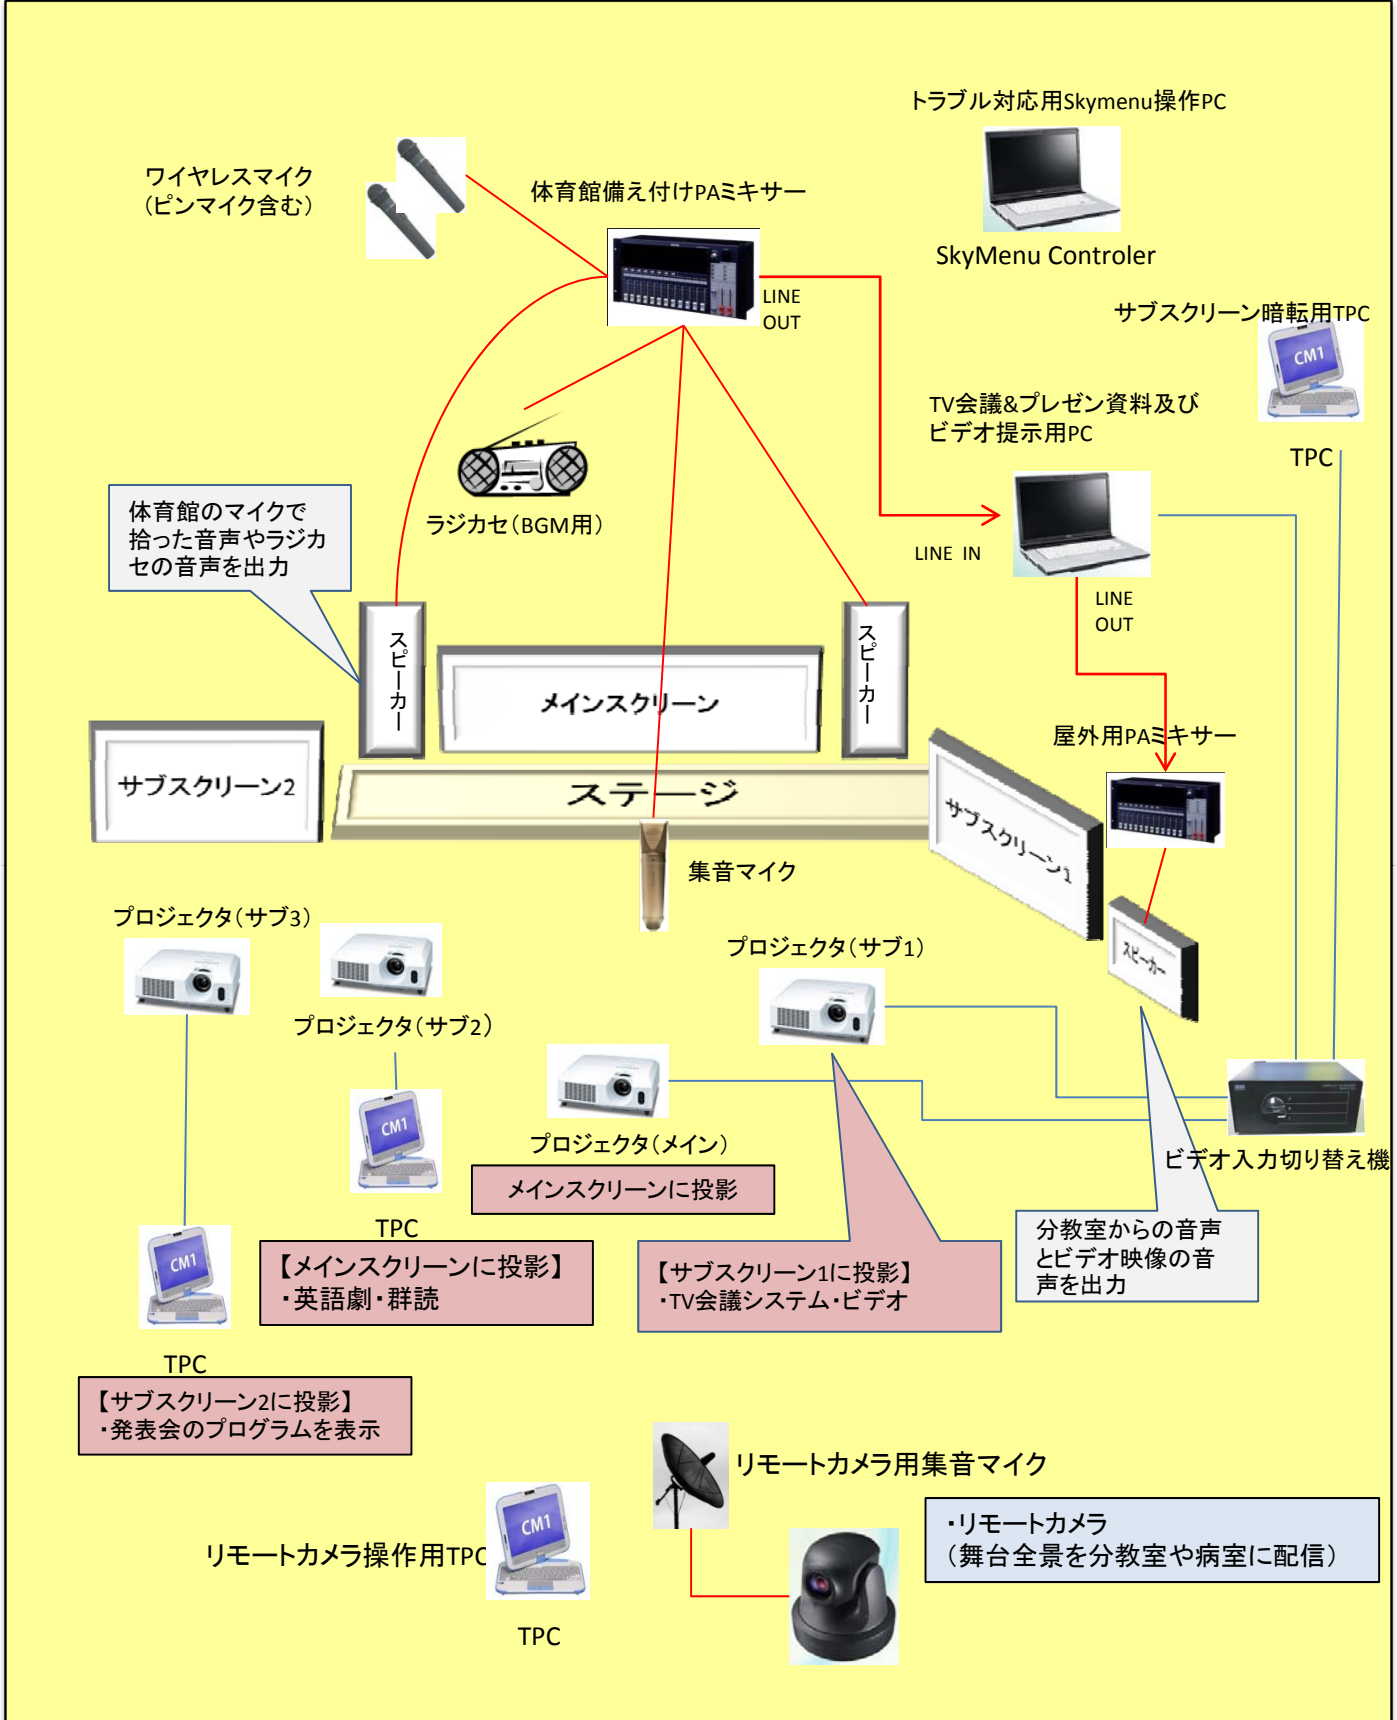

本校体育館

【凡例】

— 音声信号の流れ

— 映像信号の流れ

本校(体育館)

TV会議サーバ

分教室及び病室

分教室

病室

本校体育館

【凡例】

— 音声信号の流れ

— 映像信号の流れ

分教室

映像：DTVに本校からのリモートカメラ映像と、分教室等のTV会議の画面を並べて表示，分教室からの映像はWebカメラで送信。
音声：TV会議用マイク/スピーカーを使用し，TV会議で音声を伝達。

病室

TPC

リモートカメラの映像と音声（リモートカメラ設置の集音マイクから）を受信。
（病室は閲覧のみ）