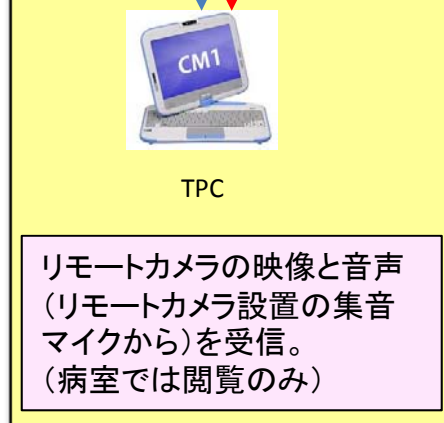

本校体育館

【凡例】

— 音声信号の流れ

— 映像信号の流れ

本校(体育館)

TV会議サーバ

分教室及び病室

分教室

病室

本校体育館

【凡例】

— 音声信号の流れ

— 映像信号の流れ

分教室

映像：DTVに本校からのリモートカメラ映像と、分教室等のTV会議の画面を並べて表示，分教室からの映像はWebカメラで送信。
音声：TV会議用マイク/スピーカーを使用し，TV会議で音声を伝達。

病室

TPC

リモートカメラの映像と音声（リモートカメラ設置の集音マイクから）を受信。
（病室は閲覧のみ）