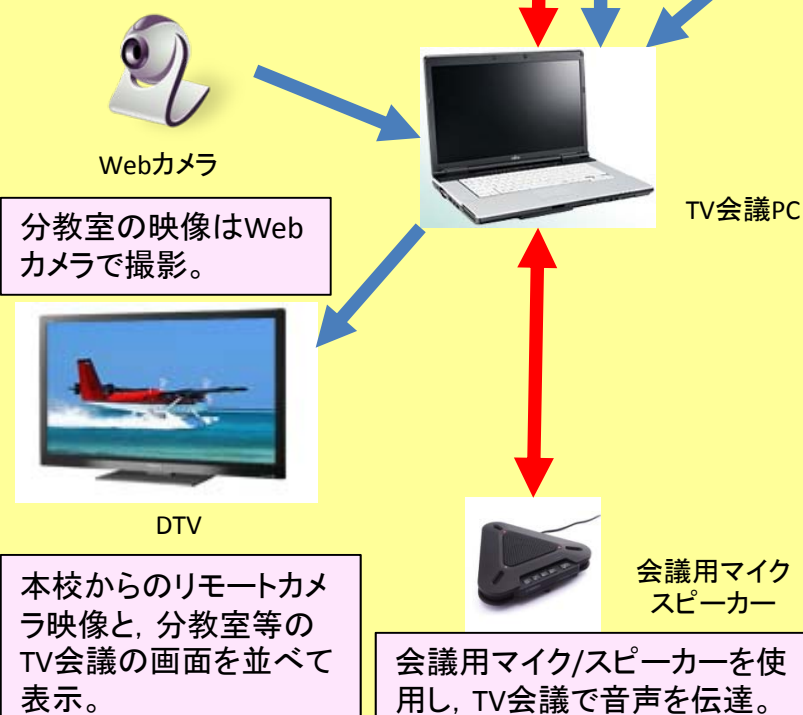

本校体育館

【凡例】

— 音声信号の流れ

— 映像信号の流れ

本校(体育館)

TV会議サーバ

分教室及び病室

分教室

病室

本校体育館

【凡例】

— 音声信号の流れ

— 映像信号の流れ

分教室

映像：DTVに本校からのリモートカメラ映像と、分教室等のTV会議の画面を並べて表示，分教室からの映像はWebカメラで送信。
音声：TV会議用マイク/スピーカーを使用し，TV会議で音声を伝達。

病室

TPC

リモートカメラの映像と音声（リモートカメラ設置の集音マイクから）を受信。
（病室は閲覧のみ）