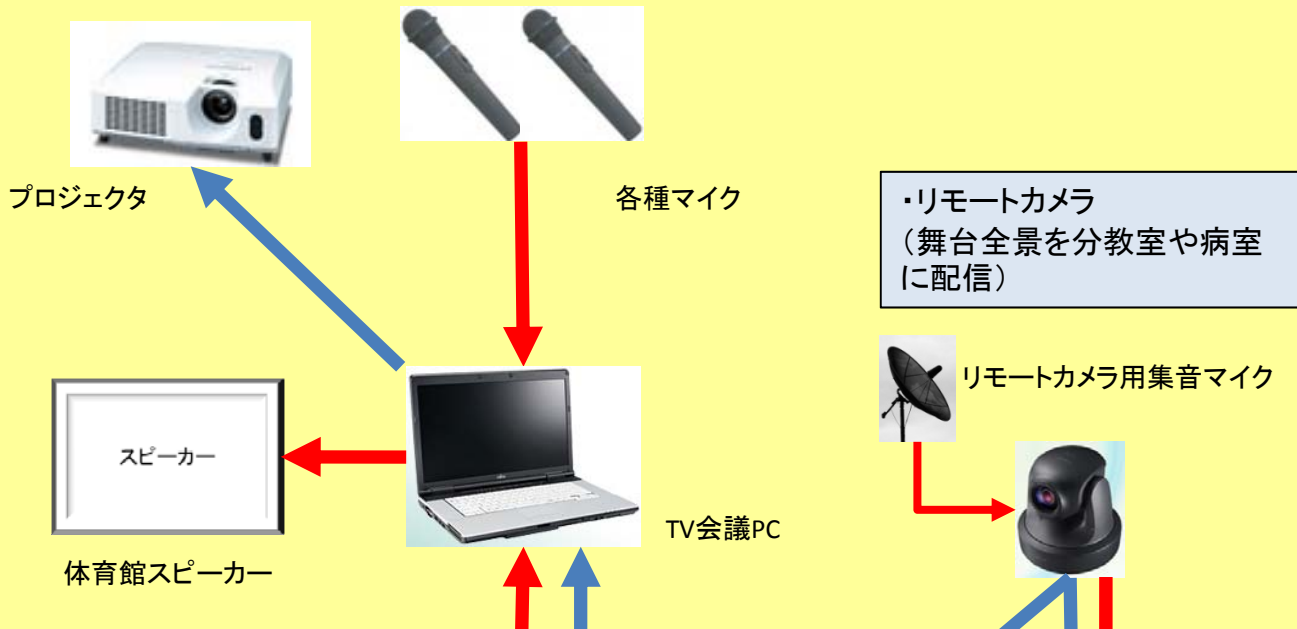

本校体育館

【凡例】

— 音声信号の流れ

— 映像信号の流れ

本校(体育館)

TV会議サーバ

分教室及び病室

分教室

病室

本校体育館

【凡例】

— 音声信号の流れ

— 映像信号の流れ

分教室

映像：DTVに本校からのリモートカメラ映像と、分教室等のTV会議の画面を並べて表示，分教室からの映像はWebカメラで送信。
音声：TV会議用マイク/スピーカーを使用し，TV会議で音声を伝達。

病室

TPC

リモートカメラの映像と音声（リモートカメラ設置の集音マイクから）を受信。
（病室は閲覧のみ）