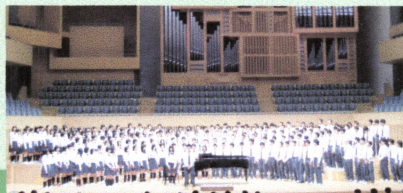

2010-2011

SHIMOGYO JUNIOR HIGH SCHOOL

多くの方々のあたたかいご支援に感謝申し上げます。24日の「志 姿の式」を終えて本校も冬休みに入ります。新しい1年も“志 きらめく”学校を目指して教職員一同、精進を続けてまいります。今後とも、どうぞよろしくお願い申し上げます。

***Thank you for your tenderness  
at Christmas and throughout the new year.***