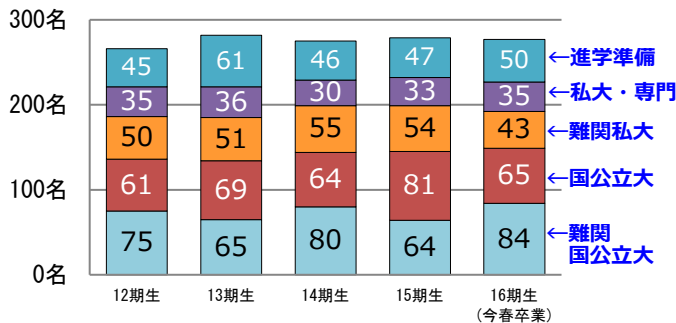

## 2021 年度入試 進路結果 ～夢実現の軌跡～

4 年制国立大学入学を目指し、今年度 3 月に卒業した第 16 期生たちが尽力した進路結果についてまとめましたのでご覧ください。この結果は生徒たちひとりひとりの夢(目標)が達成された証です。なお、詳細な一覧は裏面に掲載しております。

京都大 39名[33名], 大阪大 24名[19名], 神戸大 17名 [13名]

東京大 1名, 医学科 12名[6名], 現浪計 93名 [現役計 71名] ※[]内は現役

今春卒業した現役生 第 16 期生 進路結果(のべ合格者数) 卒業生数 277名

国立大学合格者 151名 (うち難関大合格者 84名) 私立大学合格者 431名

※難関国立大：東京・京都・北海道・東北・東工・一橋・名古屋・大阪・神戸・九州・医学科・獣医学科  
難関私立大：早稲田・慶應・同志社・関西学院・立命館・関西・医学科・獣医学科

現役生進学先の推移

難関国立大現役合格者の推移

2021 年入試において、京都大学 33 名を筆頭に難関国立大学合格者数は過去最高の結果となりました。

特に京都府内の公立高校の中で、京都大学の現役合格者数が第 1 位となり、また京都・大阪・神戸大学の合格者合計も現役のみ、現浪合計ともに第 1 位となりました。

大学入試改革の初年度でもあり、全国的な安全志向の中においても、学問の本質を高めれば恐れることはない、初心を貫き「学びたい大学」へ向けて果敢にチャレンジしました。

依然として全国的な難関国立大志向が続く中、西京高校では現役合格に向けて効果的に学習できるように改訂したカリキュラムに沿って計画的にしっかりと学習することで、難関国立大学合格への準備が可能となります。