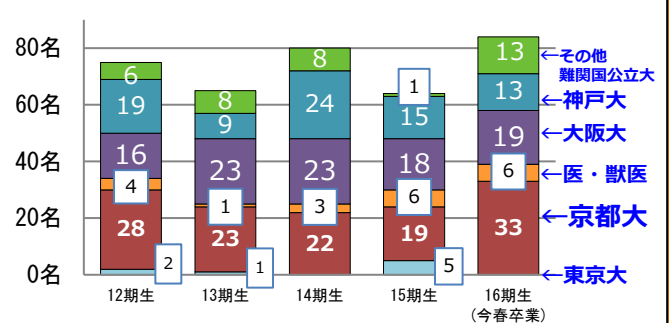

## 2021 年度入試 進路結果 ～夢実現の軌跡～

4 年制国立大学入学を目指し、今年度 3 月に卒業した第 16 期生たちが尽力した進路結果についてまとめましたのでご覧ください。この結果は生徒たちひとりひとりの夢(目標)が達成された証です。なお、詳細な一覧は裏面に掲載しております。

京都大 39名[33名], 大阪大 24名[19名], 神戸大 17名 [13名]

東京大 1名, 医学科 12名[6名], 現浪計 93名 [現役計 71名] ※[]内は現役

今春卒業した現役生 第 16 期生 進路結果(のべ合格者数) 卒業生数 277名

国立大学合格者 151名 (うち難関大合格者 84名) 私立大学合格者 431名

※難関国立大：東京・京都・北海道・東北・東工・一橋・名古屋・大阪・神戸・九州・医学科・獣医学科  
難関私立大：早稲田・慶應・同志社・関西学院・立命館・関西・医学科・獣医学科

現役生進学先の推移

難関国立大現役合格者の推移

2021 年入試において、京都大学 33 名を筆頭に難関国立大学合格者数は過去最高の結果となりました。

特に京都府内の公立高校の中で、京都大学の現役合格者数が第 1 位となり、また京都・大阪・神戸大学の合格者合計も現役のみ、現浪合計ともに第 1 位となりました。

大学入試改革の初年度でもあり、全国的な安全志向の中においても、学問の本質を高めれば恐れることはない、初心を貫き「学びたい大学」へ向けて果敢にチャレンジしました。

依然として全国的な難関国立大志向が続く中、西京高校では現役合格に向けて効果的に学習できるように改訂したカリキュラムに沿って計画的にしっかりと学習することで、難関国立大学合格への準備が可能となります。