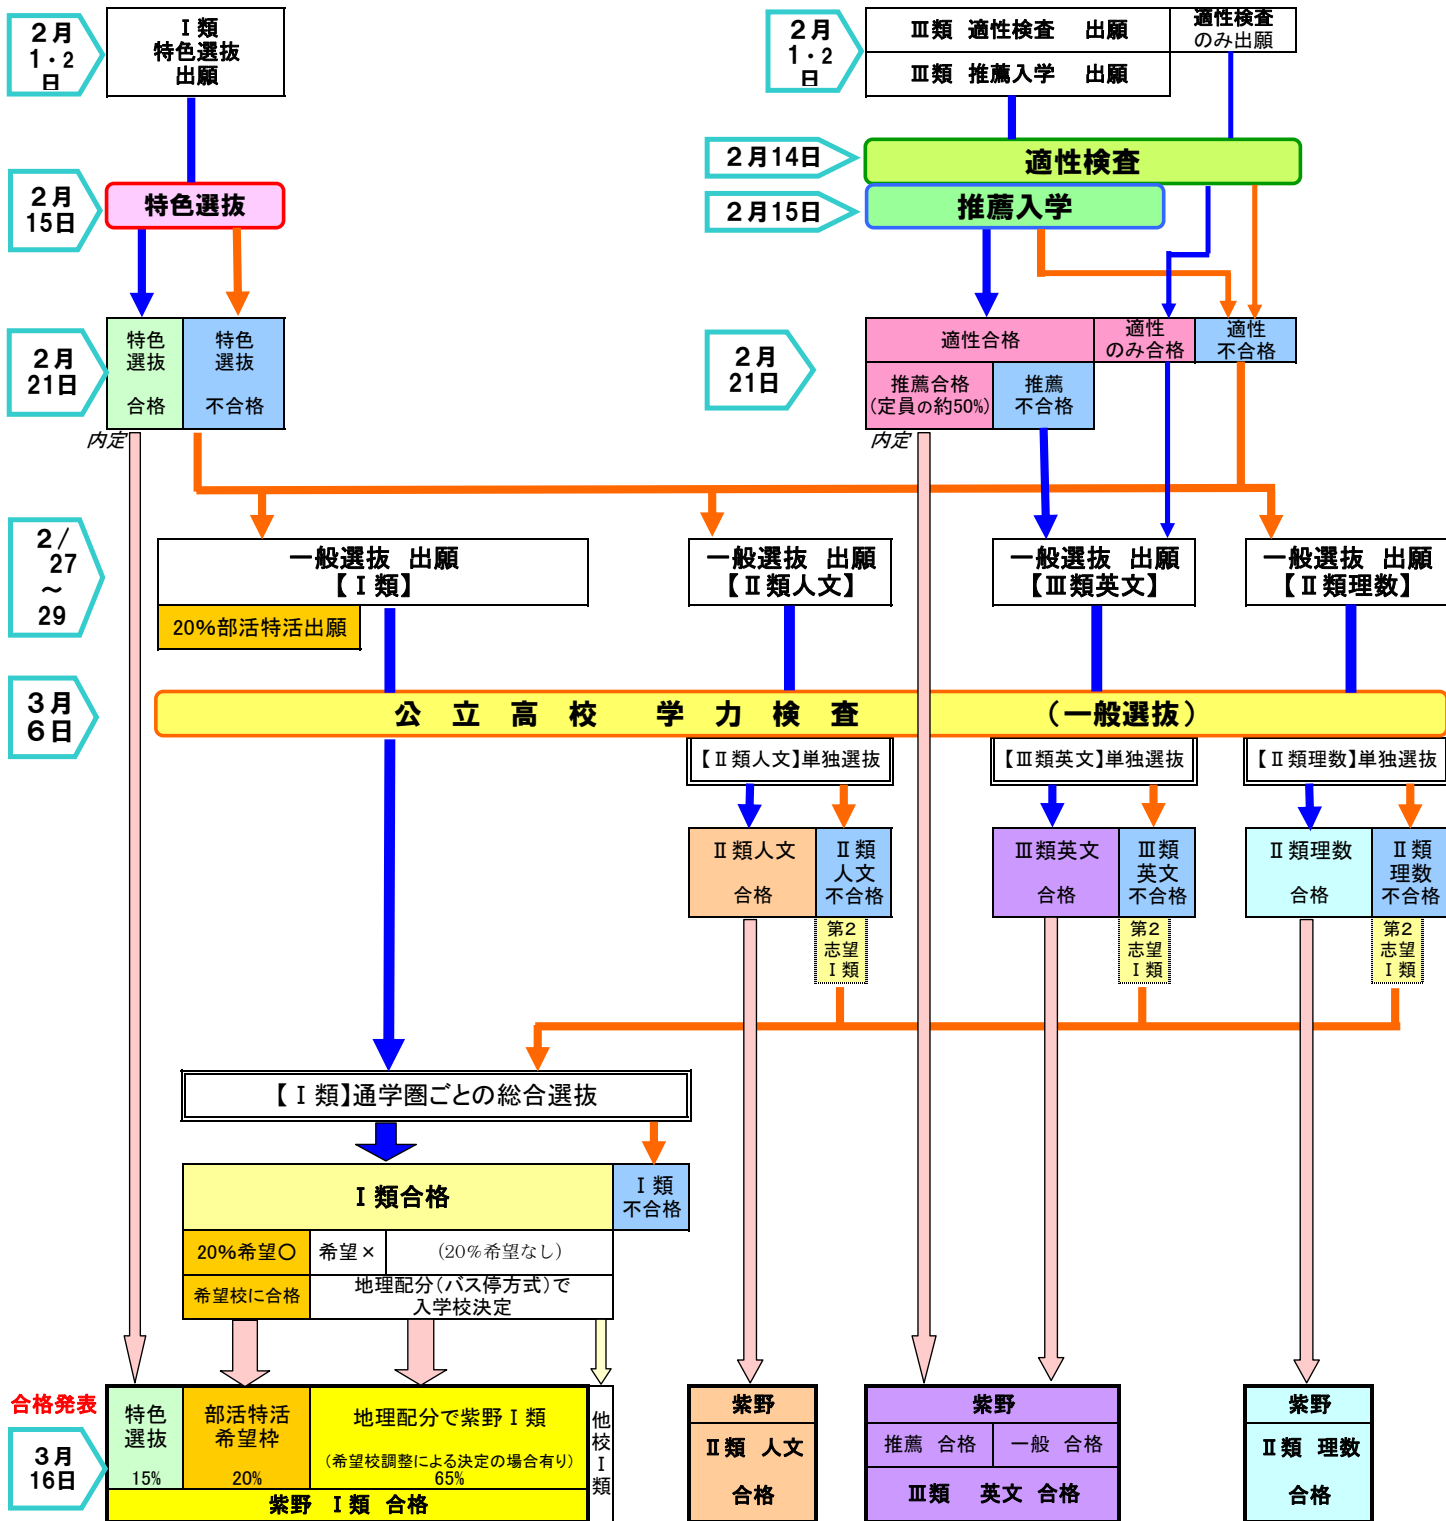

京都市立紫野高等学校の募集と入試選抜

京都市内・乙訓地域から出願できます。

設置類型と募集定員

I 類 200名 (2年次より文系・一般系・理系に分かれる)
--

II 類人文系 40名	III 類英文系 80名 グローバル (文系) サイエンス (理系) (2年次よりコースに分かれる)	II 類理数系 40名
------------------------------	---	------------------------------

出願と入試選抜の流れ

合格発表

3月16日

特色選抜 15%	部活特活希望枠 20%	地理配分で紫野 I 類 (希望校調整による決定の場合有り) 65%	紫野 I 類 合格
-------------	----------------	---	-----------

紫野 II 類 人文 合格

紫野 推薦 合格 一般 合格 III 類 英文 合格

紫野 II 類 理数 合格
