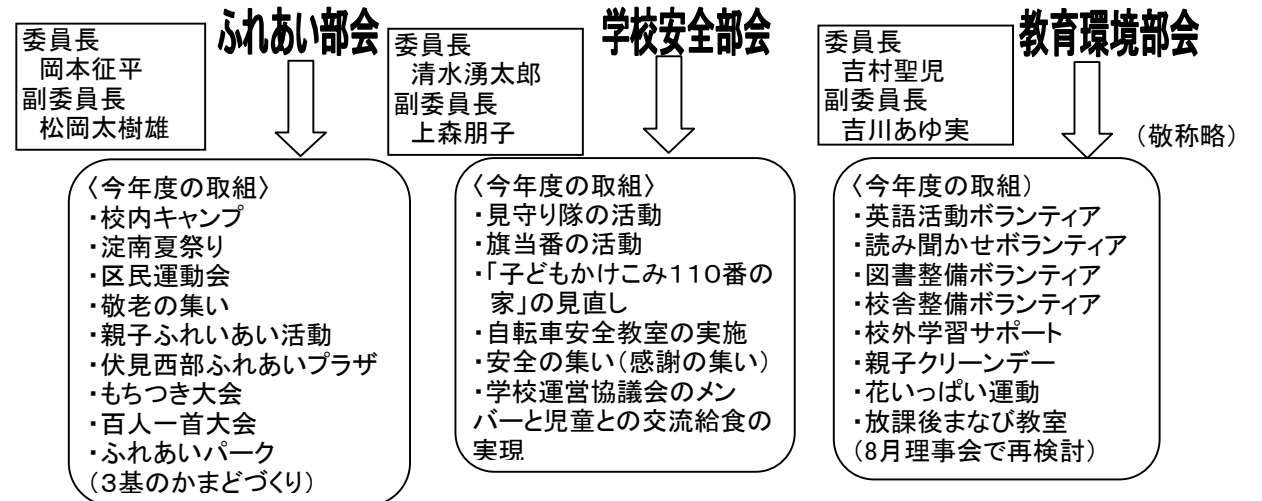

ブロック	町別名	町番号	実施日時	始める時間	場所
なまづ 生津 ブロック	ひがしなまづ 東生津	18	7/22~7/25 8/18~8/22	7時	公園
	やわた ひのくち 八幡樋ノロ	17	7/22~7/25 8/18~8/22	7時半	樋ノロ公園
	にしなまづ 西生津		7/22~7/31 (土日除く)	7時	西生津公園
	なまづ 生津②③ なまづ 生津①京阪	16		なし	
さいめ 際目 ブロック1	さいめ 際目①	15	7/22~7/25 8/18~8/22	7時	若宮神社
	にしさいめ 西際目	14	7/22~7/25 8/18~8/22	7時	若宮神社
	さいめ 際目②				
	さいめ 際目③ 際目④	13	7/22~7/25 8/18~8/22	7時	若宮神社
	ちよだ 千代田		7/22~7/25	7時	際目児童公園
	さいめ だんら 際目団地①②	12	7/22~7/25 8/4~8/8	7時	動物公園
	さいめ だんら 際目団地③④	11	7/22~7/25 8/4~8/8	7時	4棟前公園
さいめ 際目 ブロック②	しえいさいめ 市営際目	10	7/22~7/30 (土日除く)	7時半	あじさい公園前
	やわたながまちみなみ 八幡長町南	9			
	ライオンズA棟①	8	7/22~7/25 8/18~8/22	7時	LM公園
	ライオンズB棟①1F~9F	7	7/22~7/25 8/18~8/22	7時	LM公園
	ライオンズB棟②	6	7/22~7/25 8/18~8/22	7時	LM公園
みづ 美豆 ブロック	ひがしみづ 東美豆	5	7/28~7/30	7時	淀川堤防
	きゅうみづ 旧美豆	4	7/22~8/1 (土日除く)	7時20分	涼森神社
	きた みづ 北美豆		7/22~7/31 (土日除く)	7時半	お地藏さんの前
	みづしんまち 美豆新町	3	7/21~7/25 8/18~8/22	7時	馬野さんの家の前
	おおはしべ・やわたながまち 大橋辺・八幡長町	2	7/28~8/1	7時半	淀川堤防
	リバーサイド	1	7/22~8/1 (土日除く)	7時	マンション下公園

学校でラジオ体操の練習
をしました。
朝の涼しいうちに
体を動かしましょう。

学校運営協議会だより

7月7日(月)
午後7時~午後8時半

平成20年度「第1回学校運営協議会 推進委員会」が行われました。
地域から中野会長をはじめ11名の方々・PTAから2名(会長・副会長)・学校から11名の参加がありました。

全体会 (午後7時~7時半)

推進委員会メンバー(部会メンバー)の紹介からはじまり、学校長より『放課後まなび教室』について説明とご協力をお願いをいたしました。
以下、主な内容
* 実施主体は京都市、放課後まなび教室「実行委員会」(小学校単位でPTA・地域団体等で組織)で運営
* 子ども達の放課後の自主的な学びの場・安心、安全な居場所の充実
* 週3回、午後3時半~午後5時半
* 新館1階(通級指導教室)で実施
* 対象(4年生~6年生の希望者)
* 読書・宿題・予習・復習等の自主学習
* 学習サポーター(地域住民・学生等)による学習活動の支援

分科会 (午後7時40分~8時半)

その後、各部会に分かれて、委員長・副委員長を選出し、今年度の計画・取組の確認をいたしました。

次回 予定
「学校運営協議会」理事会
8月25日(月)午後7時~