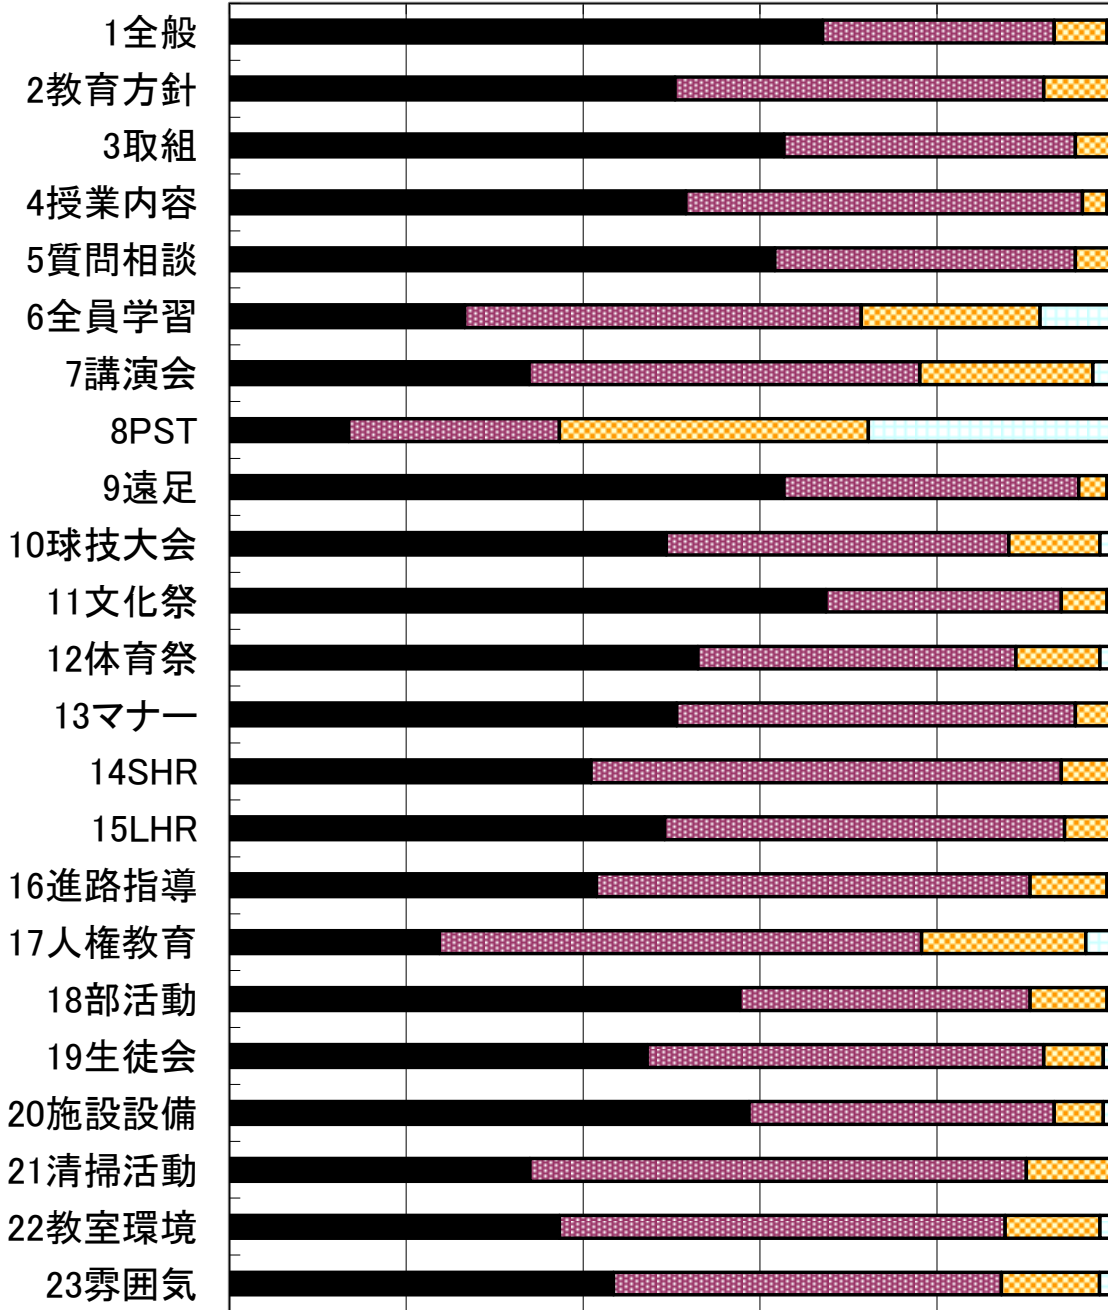

生徒全体

1年

0% 20% 40% 60% 80% 100%

2年

0% 20% 40% 60% 80% 100%

3年

0% 20% 40% 60% 80% 100%