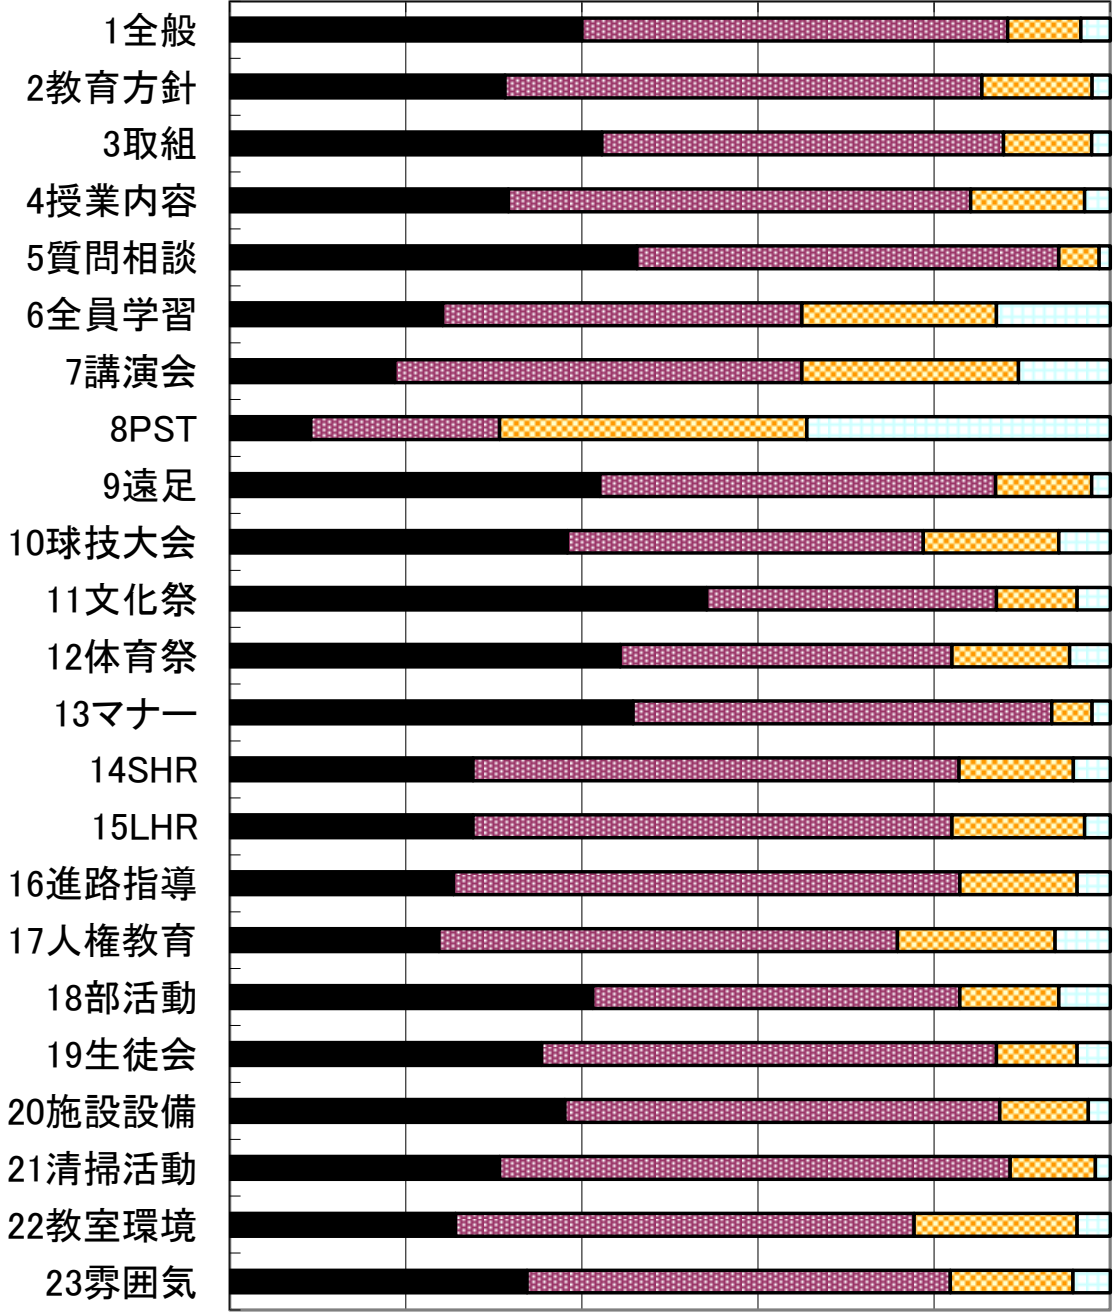

生徒全体

1年

0% 20% 40% 60% 80% 100%

2年

0% 20% 40% 60% 80% 100%

3年

0% 20% 40% 60% 80% 100%