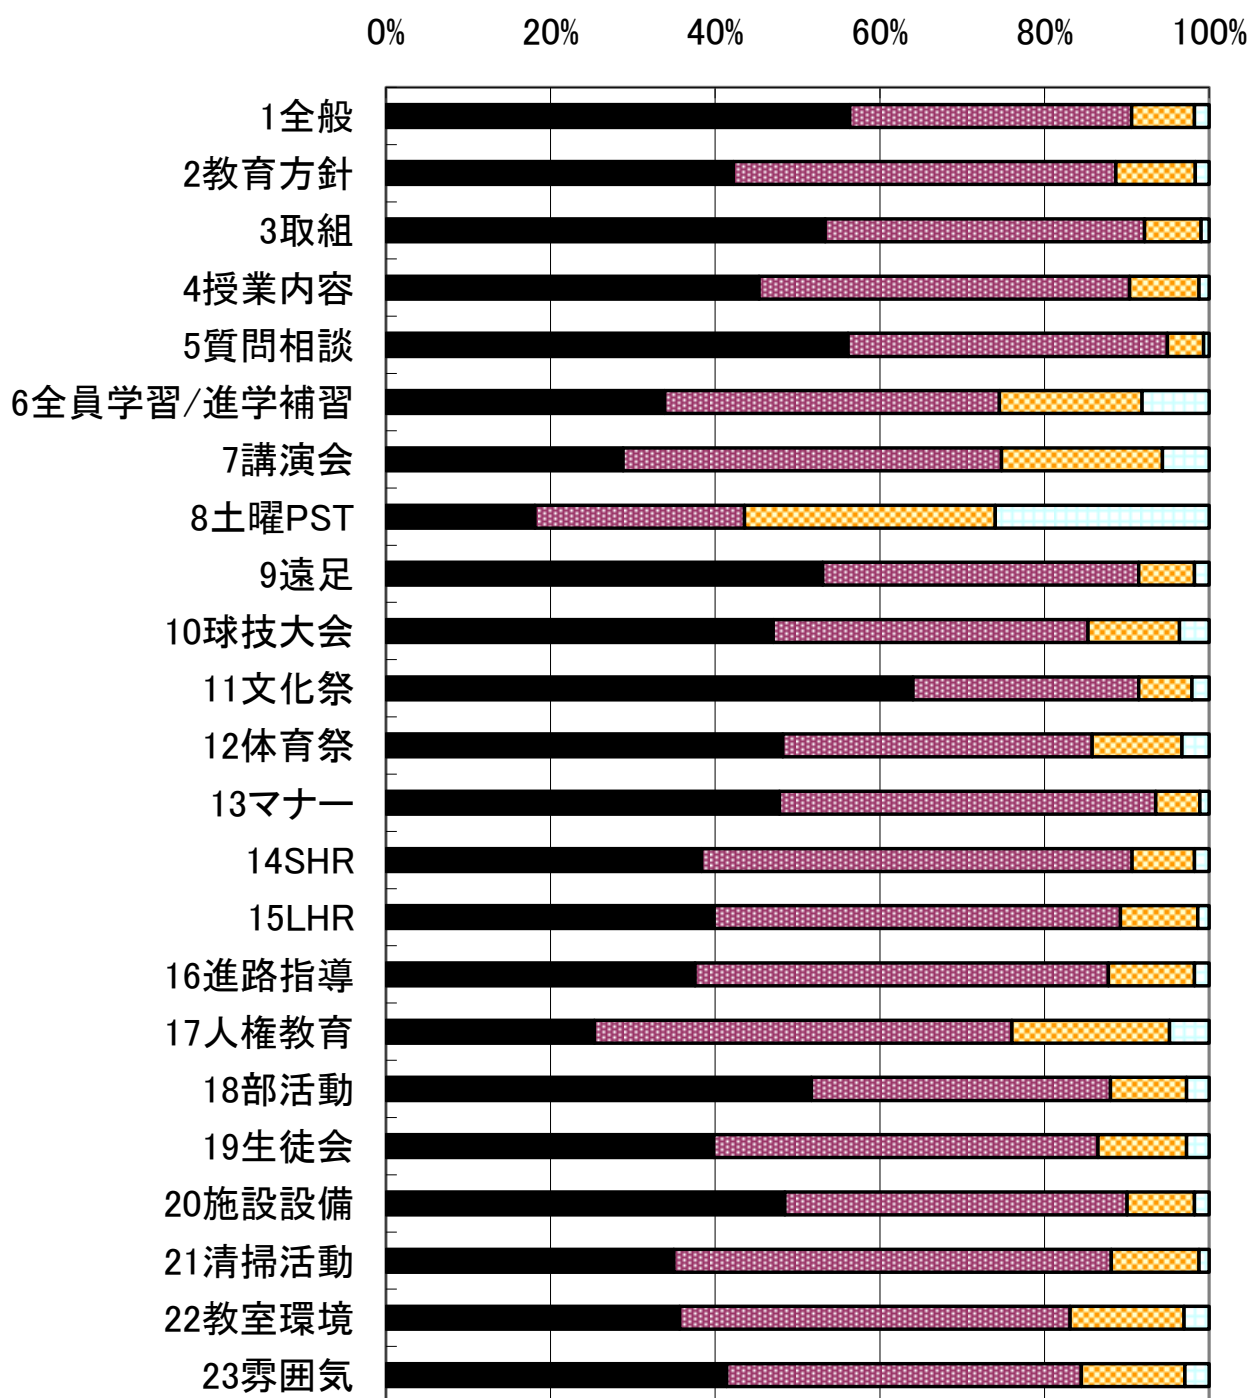

生徒全体

1年

0% 20% 40% 60% 80% 100%

2年

0% 20% 40% 60% 80% 100%

3年

0% 20% 40% 60% 80% 100%