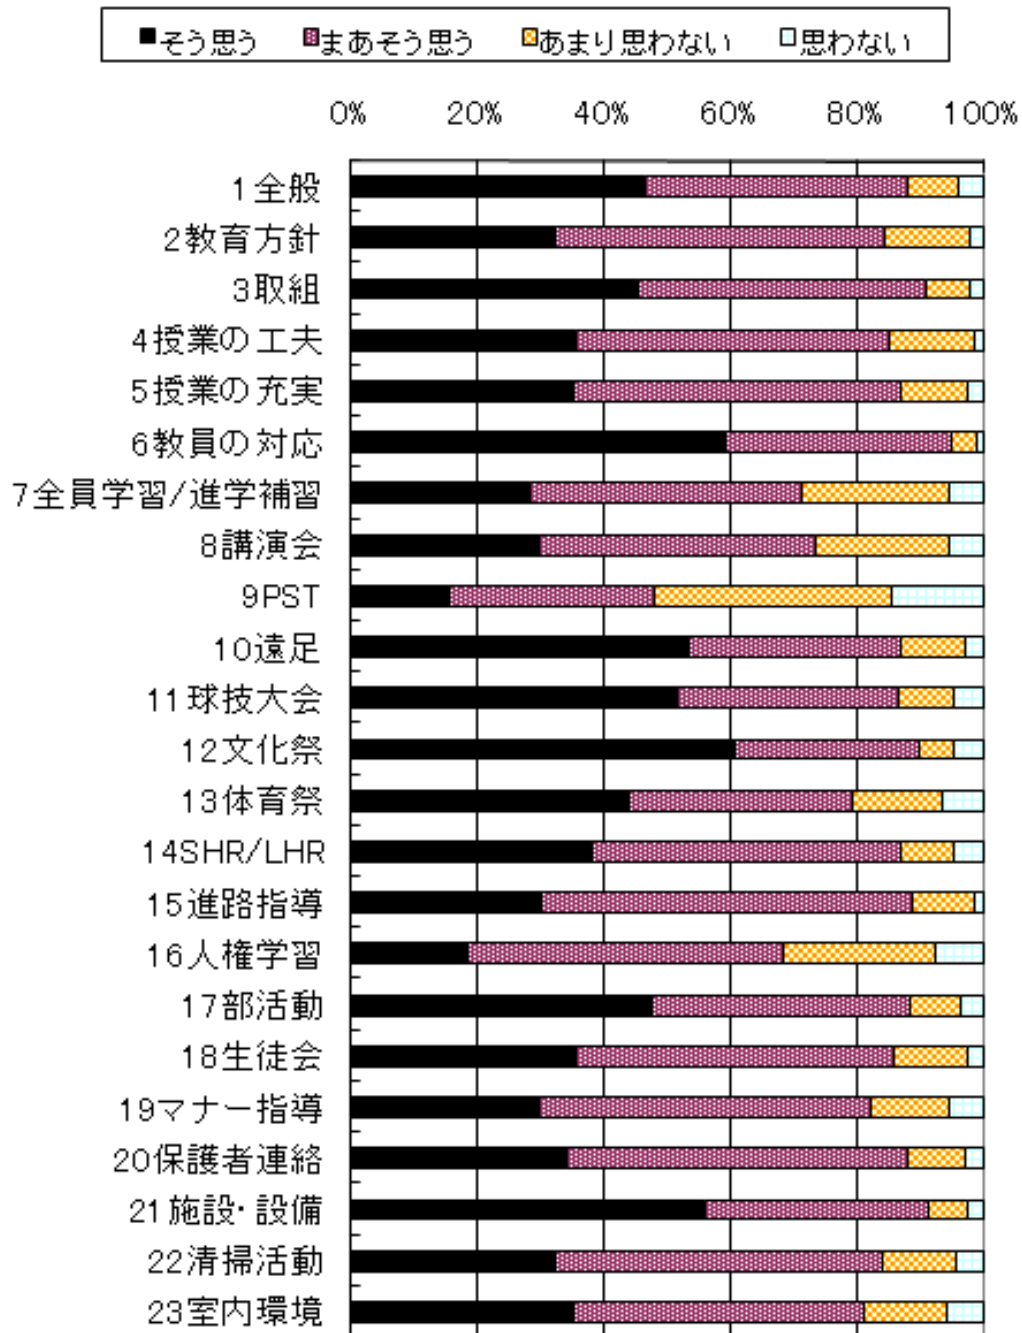

平成22年度学校評価アンケート結果（全学年）

全学年生徒

平成22年度学校評価アンケート結果（1年生）

1年

平成22年度学校評価アンケート結果（2年生）

2年

平成22年度学校評価アンケート結果（3年生）

3年