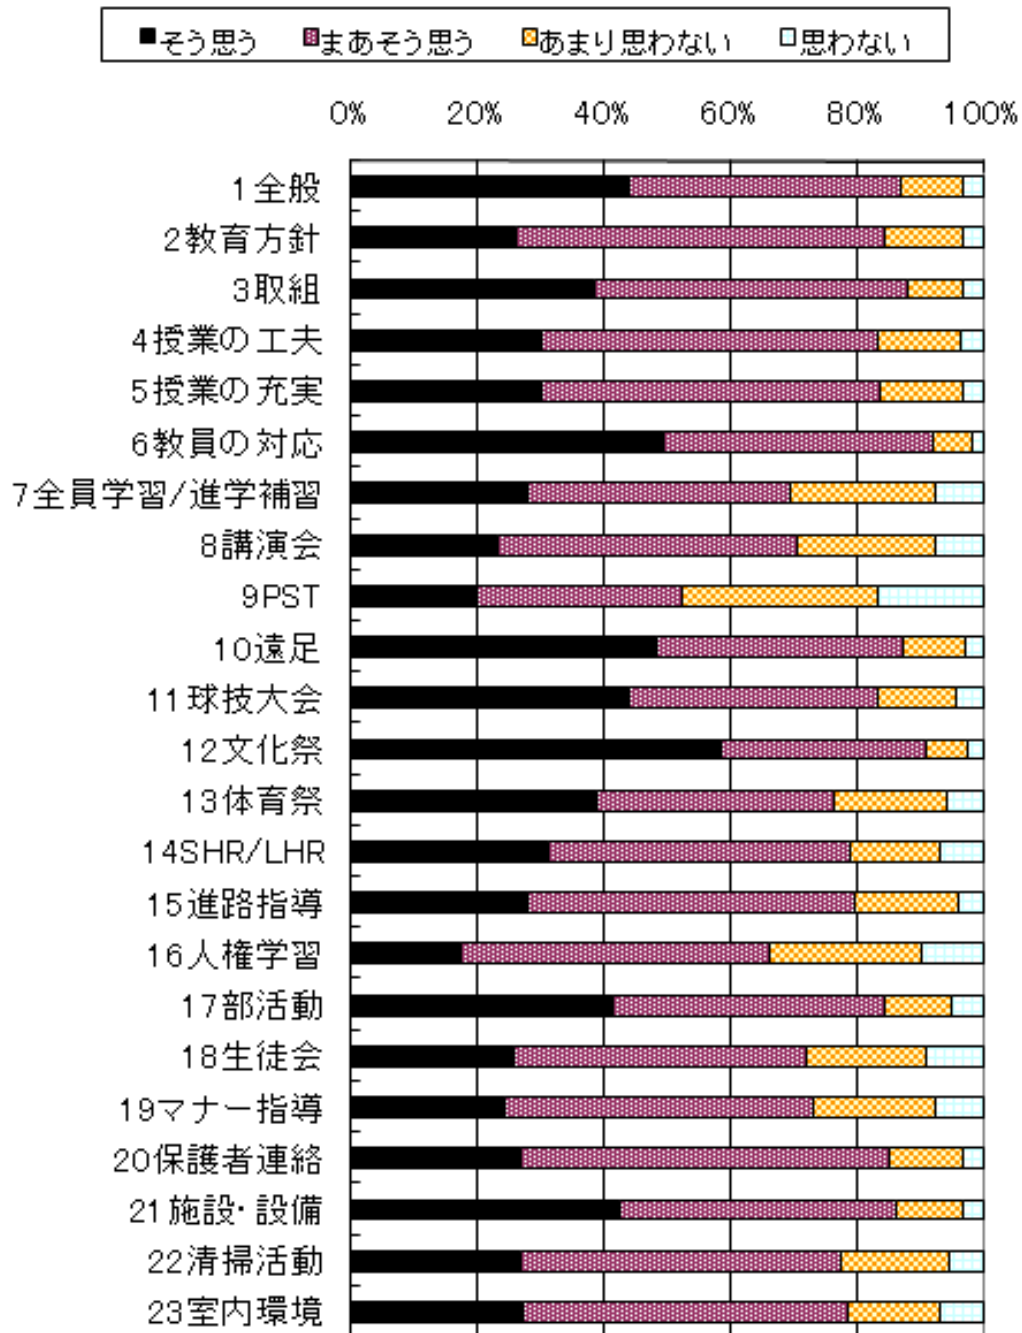

平成22年度学校評価アンケート結果（全学年）

全学年生徒

平成22年度学校評価アンケート結果（1年生）

1年

平成22年度学校評価アンケート結果（2年生）

2年

平成22年度学校評価アンケート結果（3年生）

3年