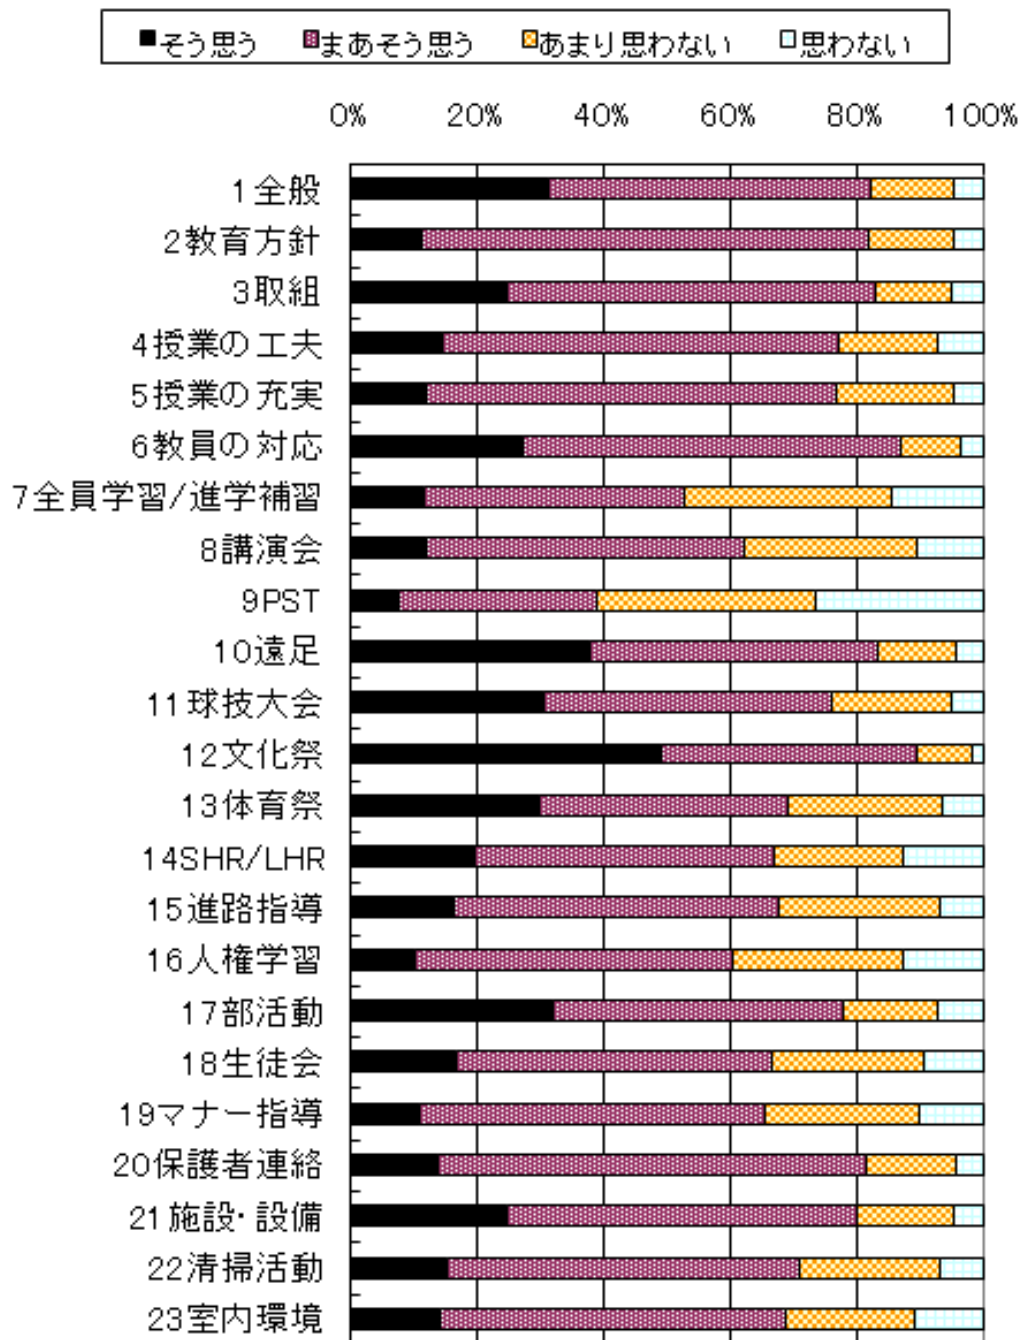

平成22年度学校評価アンケート結果（全学年）

全学年生徒

平成22年度学校評価アンケート結果（1年生）

1年

平成22年度学校評価アンケート結果（2年生）

2年

平成22年度学校評価アンケート結果（3年生）

3年