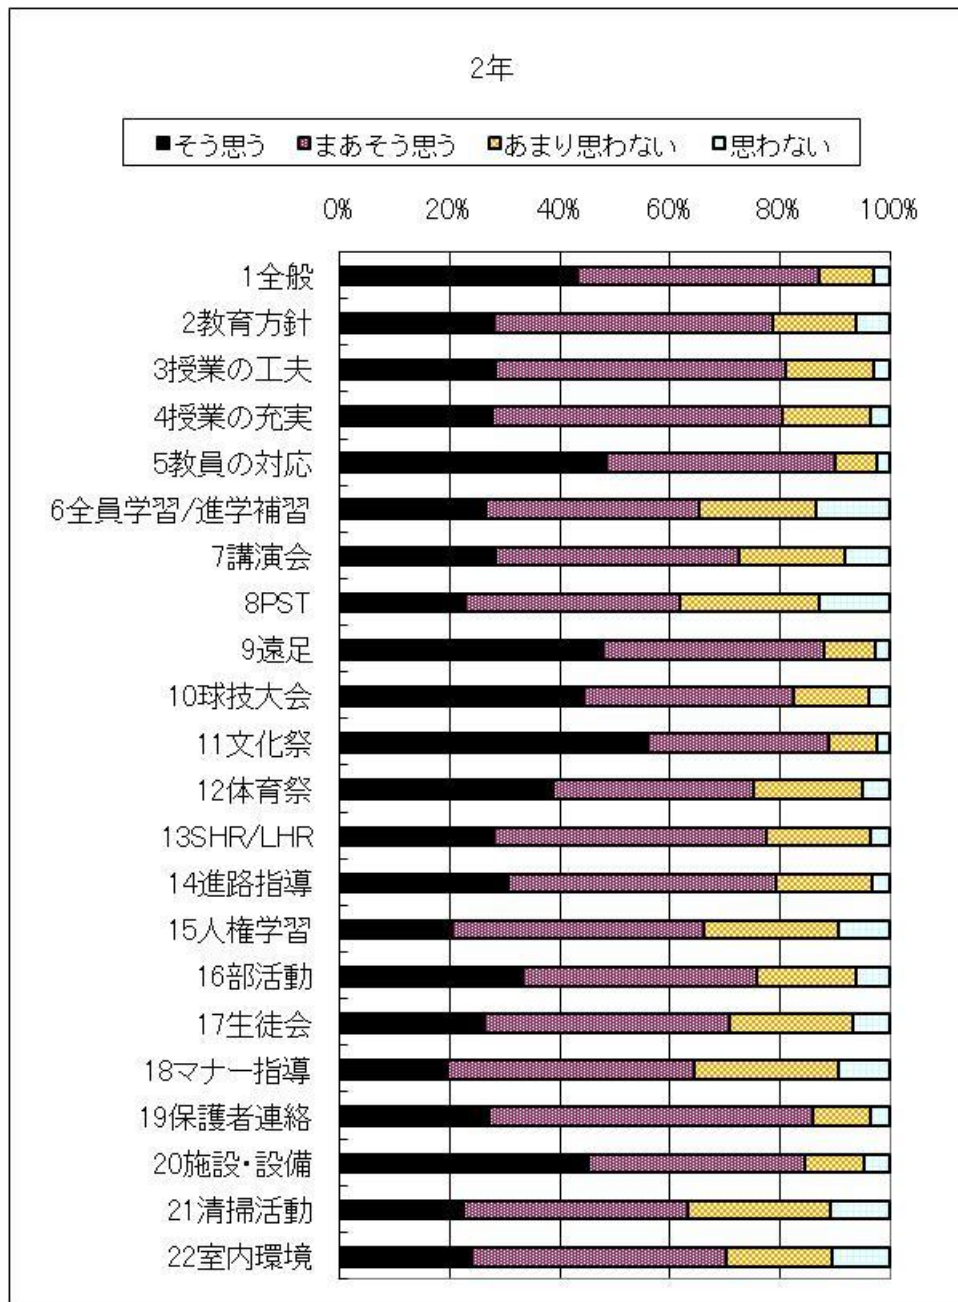

平成21年度学校評価アンケート結果（全学年）

平成21年度学校評価アンケート結果（1年生）

平成21年度学校評価アンケート結果（2年生）

平成21年度学校評価アンケート結果（3年生）