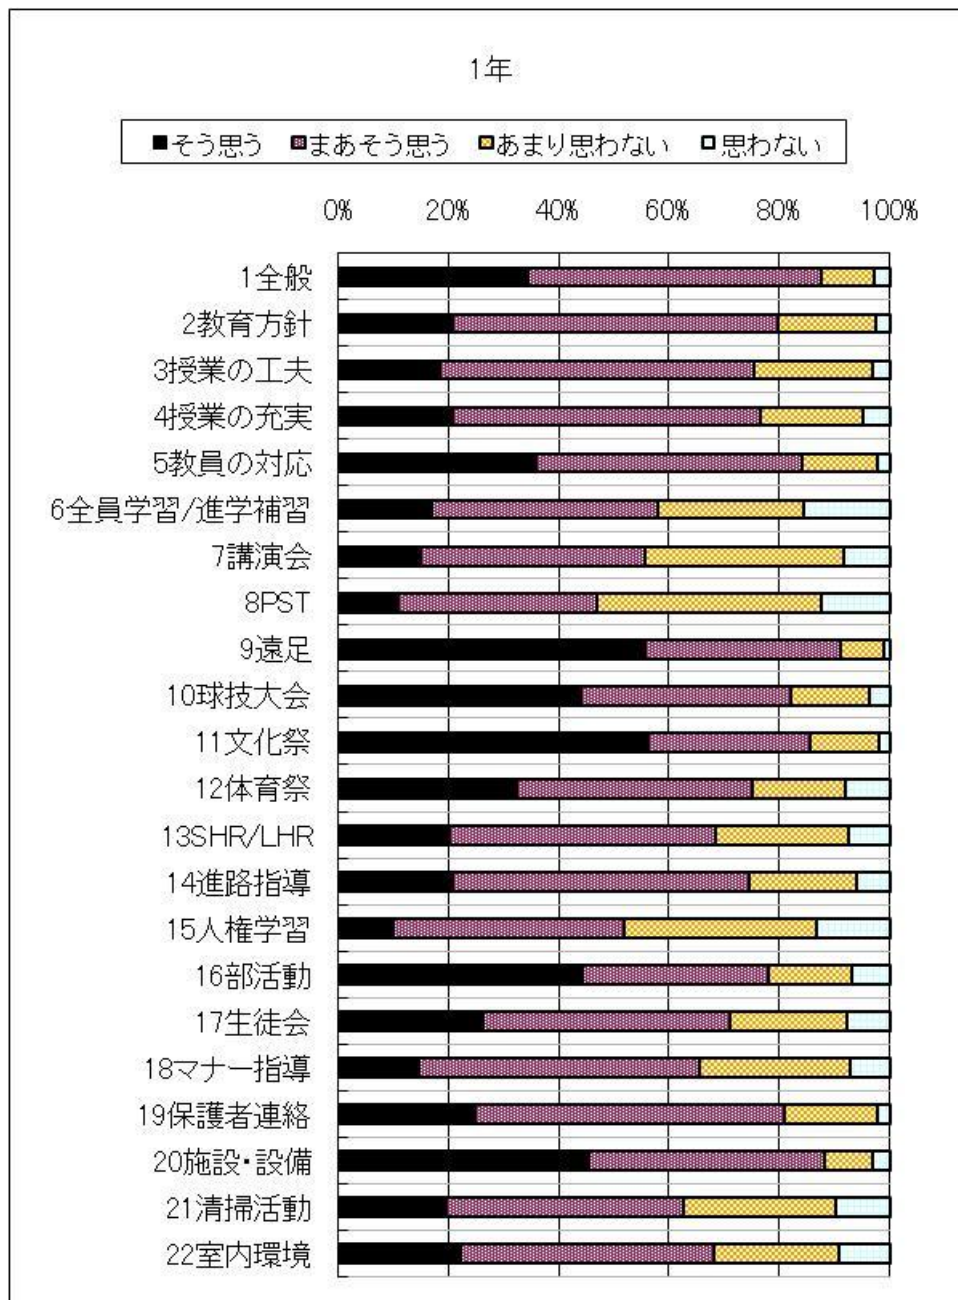

平成21年度学校評価アンケート結果（全学年）

平成21年度学校評価アンケート結果（1年生）

平成21年度学校評価アンケート結果（2年生）

平成21年度学校評価アンケート結果（3年生）