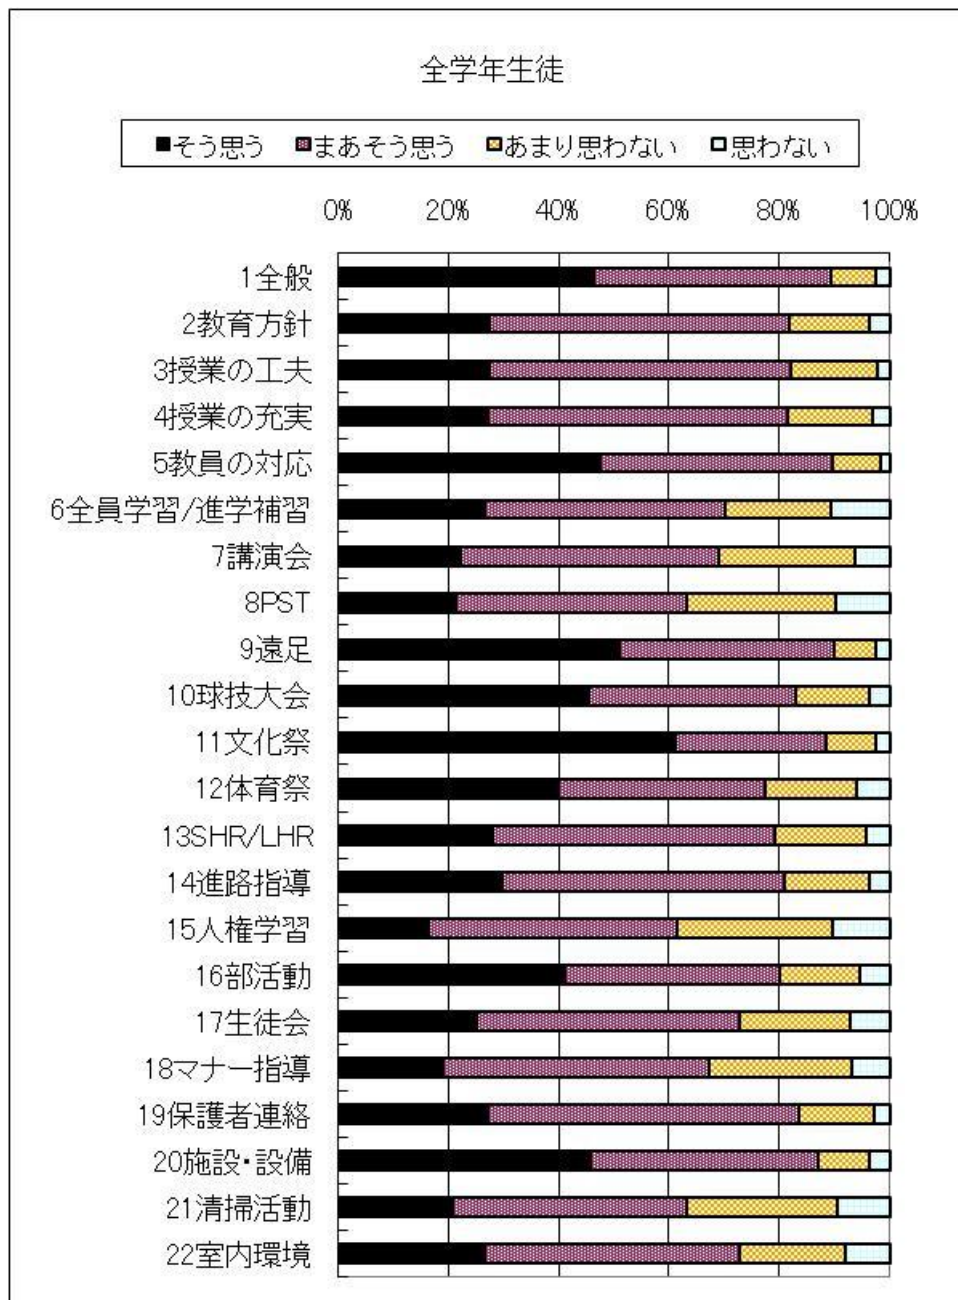

平成21年度学校評価アンケート結果（全学年）

平成21年度学校評価アンケート結果（1年生）

平成21年度学校評価アンケート結果（2年生）

平成21年度学校評価アンケート結果（3年生）