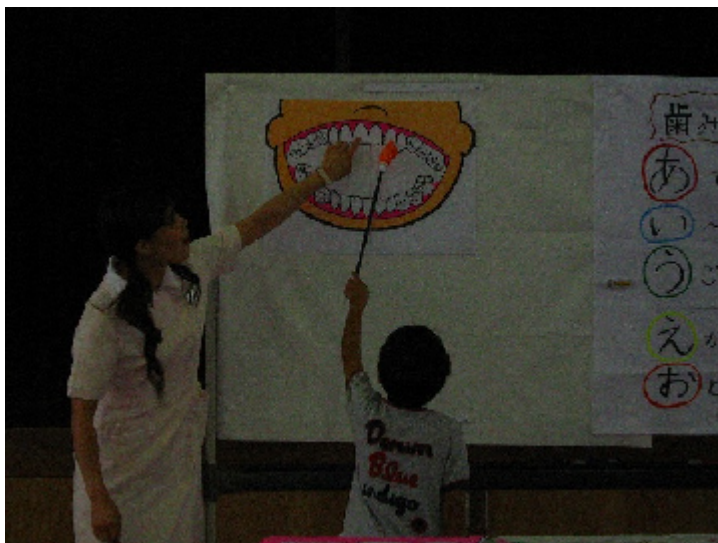

藤小ニュース 1年生

7月10日号

歯みがき巡回指導

10日(火)に、校医の歯科医の先生と、歯科衛生士の方に歯の大切さと正しい磨き方を教えてもらいました

これから永久歯にはえかわる時期に、正しく歯みがきをして、歯を大切に！！

丈夫な歯を

いつまでも！！